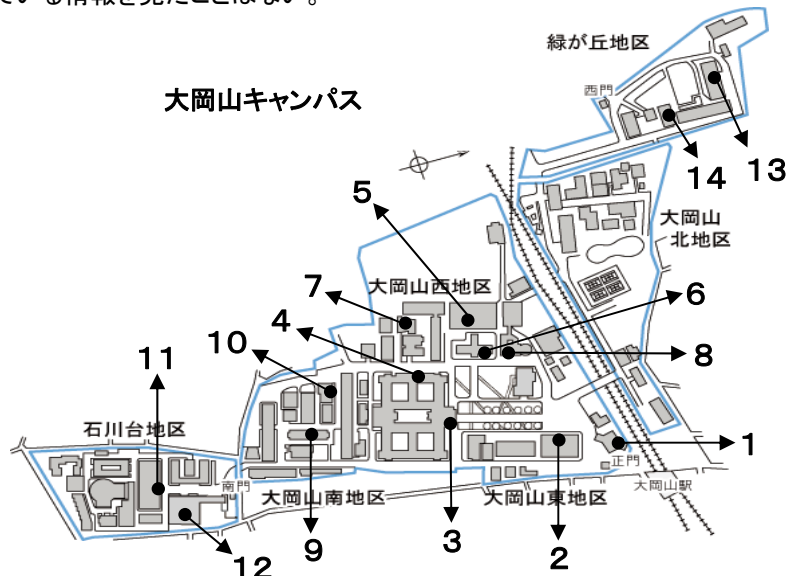

1. 電子掲示板が学内に設置されていることを、ご存知ですか？

- 知っている 知らなかった

2. 現在、電子掲示板は以下の15カ所に設置されています。それぞれについて3つの中から当てはまるものをチェックしてください。

- A 電子掲示板に配信されている情報を見たことがある。
 B 電子掲示板の存在は知っているが配信されている情報を見たことはない。
 C 電子掲示板の存在を知らない。

	A	B	C
1 百年記念館	<input type="checkbox"/>	<input type="checkbox"/>	<input type="checkbox"/>
2 附属図書館	<input type="checkbox"/>	<input type="checkbox"/>	<input type="checkbox"/>
3 本館入口	<input type="checkbox"/>	<input type="checkbox"/>	<input type="checkbox"/>
4 第二食堂	<input type="checkbox"/>	<input type="checkbox"/>	<input type="checkbox"/>
5 体育館	<input type="checkbox"/>	<input type="checkbox"/>	<input type="checkbox"/>
6 留学生センター	<input type="checkbox"/>	<input type="checkbox"/>	<input type="checkbox"/>
7 西5号館	<input type="checkbox"/>	<input type="checkbox"/>	<input type="checkbox"/>
8 西9号館	<input type="checkbox"/>	<input type="checkbox"/>	<input type="checkbox"/>
9 南3号館	<input type="checkbox"/>	<input type="checkbox"/>	<input type="checkbox"/>
10 南7号館	<input type="checkbox"/>	<input type="checkbox"/>	<input type="checkbox"/>
11 石川台1号館	<input type="checkbox"/>	<input type="checkbox"/>	<input type="checkbox"/>
12 石川台3号館	<input type="checkbox"/>	<input type="checkbox"/>	<input type="checkbox"/>
13 緑ヶ丘1号館	<input type="checkbox"/>	<input type="checkbox"/>	<input type="checkbox"/>
14 緑ヶ丘3号館	<input type="checkbox"/>	<input type="checkbox"/>	<input type="checkbox"/>
15 すずかけ台B1棟	<input type="checkbox"/>	<input type="checkbox"/>	<input type="checkbox"/>

3. 今年度は主にすずかけ台地区への3台増設を予定しています。どこに設置されると最も利用しやすいですか？(屋内のみ)

- H1棟(すずかけホール) 1F
 H1棟(すずかけホール) 2F
 H1棟(すずかけホール) 3F
 図書館(すずかけ台キャンパス)
 その他()

4. どんな情報を配信してもらいたいですか？ ご自由に提案をどうぞ。これまで、行事や各種手続きの案内、天気予報などが配信されています。なお、情報は1枚につき15秒で配信しています。
 *授業毎の休講情報等は教務web等を使って、各人に直接配信される予定です。