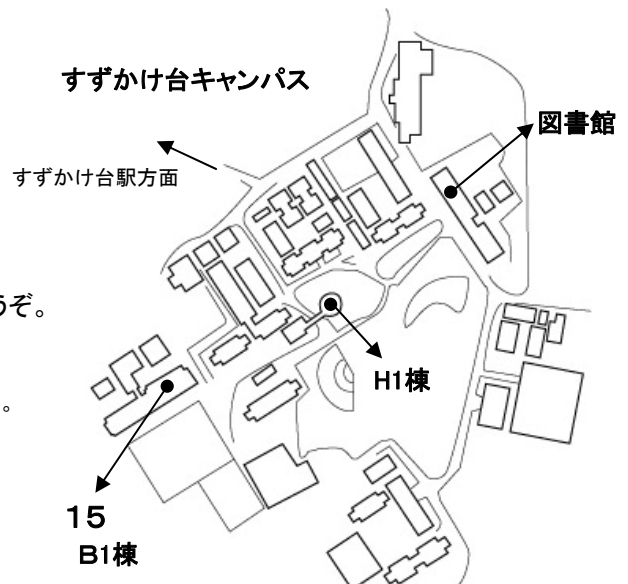

学年:(年)   おもな活動場所:☐大岡山地区 ☐石川台地区 ☐緑ヶ丘地区 ☐すずかけ台地区

ご協力どうもありがとうございました。